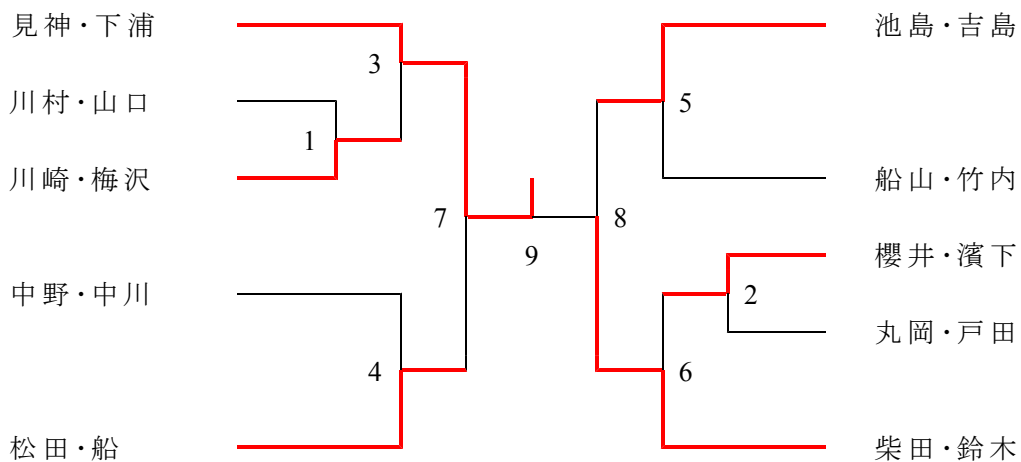

第 1 1 回市民体育大会：バドミントン競技

一般男子ダブルス

予選 A 組		1	2	3	4	5	
1	見神・下浦		○ 21-15	○ 21-7	○ 21-10	○ 21-7	4-0 1 位
2	池島・吉島	× 15-21		○ 21-13	○ 21-16	○ 21-10	3-1 2 位
3	櫻井・濱下	× 7-21	× 13-21		○ 25-23	○ 21-14	2-2 3 位
4	中野・中川	× 10-21	× 16-21	× 23-25		○ 23-21	1-3 4 位
5	川村・山口	× 7-21	× 10-21	× 14-21	× 21-23		0-4 5 位

予選 B 組		1	2	3	4	5	
1	柴田・鈴木		○ 21-18	○ 21-2	○ 21-15	○ 21-12	4-0 1 位
2	松田・船	× 18-21		○ 21-10	○ 21-19	○ 21-18	3-1 2 位
3	丸岡・戸田	× 2-21	× 10-21		× 8-21	× 8-21	0-5 5 位
4	川崎・梅沢	× 15-21	× 19-21	○ 21-8		○ 21-13	2-2 3 位
5	船山・竹内	× 12-21	× 18-21	○ 21-8	× 13-21		1-3 4 位

決勝トーナメント