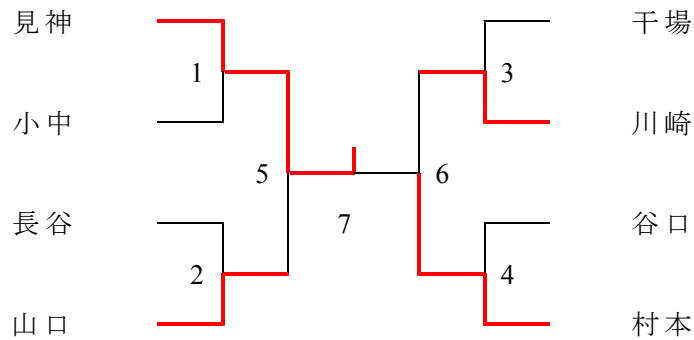

第12回市民体育大会：バドミントン競技

一般男子ダブルス

予選A組		1	2	3	4	勝敗	順
1	濱田・松田		× 0-2	× 0-2	× 0-2	0 - 3	4
2	山本・下浦	○ 2-0		○ 2-0	○ 2-0	3 - 0	1
3	山口・村本	○ 2-0	× 0-2		○ 2-1	2 - 1	2
4	川崎・谷口	○ 2-0	× 0-2	× 1-2		1 - 2	3

予選B組		1	2	3	勝敗	順
1	東・井上		× 0-2	× 1-2	0 - 2	3
2	見神・小中	○ 2-0		○ 2-0	2 - 0	1
3	干場・長谷	○ 2-1	× 0-2		1 - 1	2

決勝トーナメント

A組 1位
山本・下浦

A組 2位
山口・村本

B組 2位
干場・長谷

B組 1位
見神・小中

一般男子シングル

一般女子ダブルス

		1	2	3	4	5	6	7	勝敗	順
1	作田・撰田		× 1-2	○ 2-0	○ 2-0	× 0-2	× 1-2	○ 2-0	3 - 3	3
2	松田・大塚	○ 2-1		○ 2-0	○ 2-0	× 0-2	○ 2-0	○ 2-0	5 - 1	2
3	濱田・澤田	× 0-2	× 0-2		× 0-2	× 0-2	× 0-2	× 0-2	0 - 6	7
4	松本・久能	× 0-2	× 0-2	○ 2-0		× 0-2	× 1-2	× 0-2	1 - 5	6
5	松田・円道	○ 2-0	○ 2-0	○ 2-0	○ 2-0		○ 2-0	○ 2-0	6 - 0	1
6	澤野・今村	○ 2-1	× 0-2	○ 2-0	○ 2-1	× 0-2		× 1-2	2 - 4	5
7	平場・見神	× 0-2	× 0-2	○ 2-0	× 0-2	× 0-2	○ 2-1		3 - 3	3