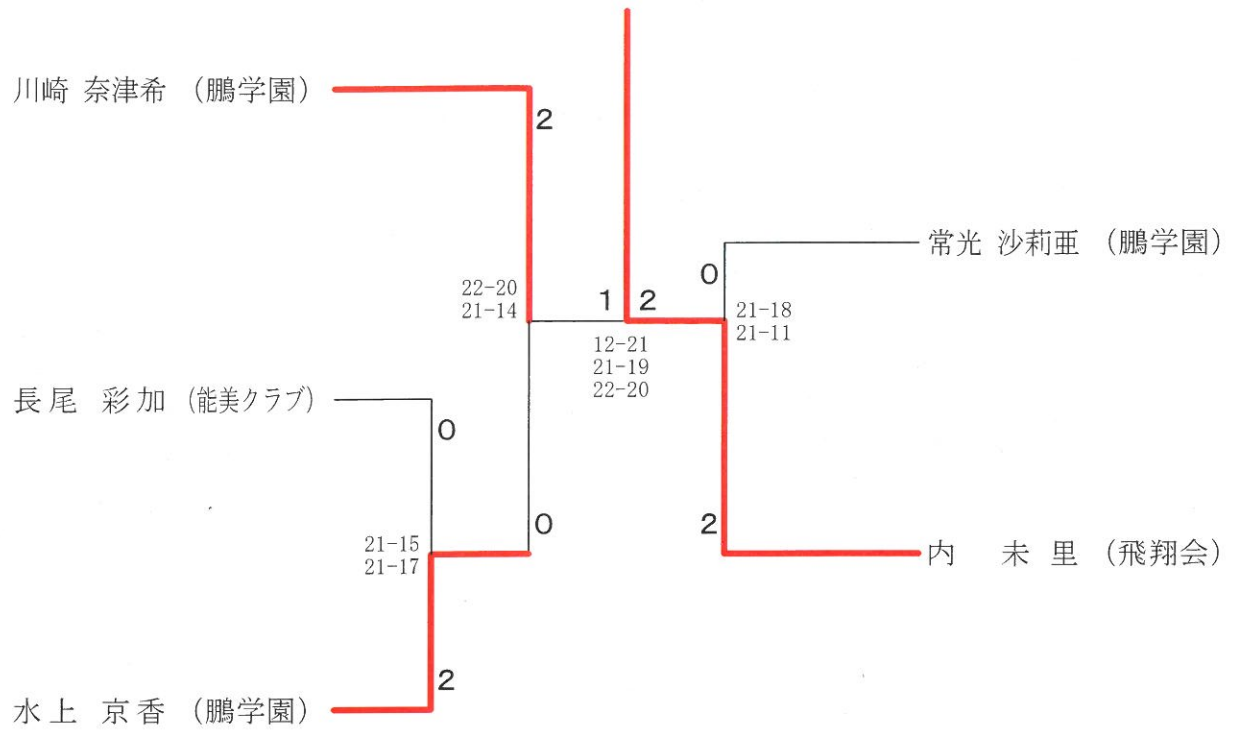

第28回 能登オープン選手権大会

女子ダブルス

第28回 能登オープン選手権大会

男子シングルス

第28回 能登オープン選手権大会

女子シングルス

第28回 能登オープン選手権大会

シニア男子ダブルス	村 本 見 神	大 浦 寺 田	宮 村 寛 永	小 谷 森	勝 敗	順位
村本 幹夫 (七尾協会) 見神 雅之 (七尾クラブ)		○ 21-19 21-13	○ 17-21 21-14 21- 9	○ 19-21 21-10 21-12	M 3-0 G 6-2 P 162-119	1
大浦 憲一 (千坂クラブ) 寺田 正俊	× 19-21 13-21		× 21-23 19-21	○ 21-19 24-22	M 1-2 G 2-4 P 117-127	3
宮村 直弥 (七尾ジュニア) 寛 永 讓 (七尾協会)	× 21-17 14-21 9-21	○ 23-21 21-19		○ 21-10 21-16	M 2-1 G 5-2 P 130-125	2
小谷 光 (U B F) 森 士 郎 (浅野川シャトルズ)	× 21-19 10-21 12-21	× 19-21 22-24	× 10-21 16-21		M 0-3 G 1-6 P 110-148	4

第28回 能登オープン選手権大会

シニア男子シングルス