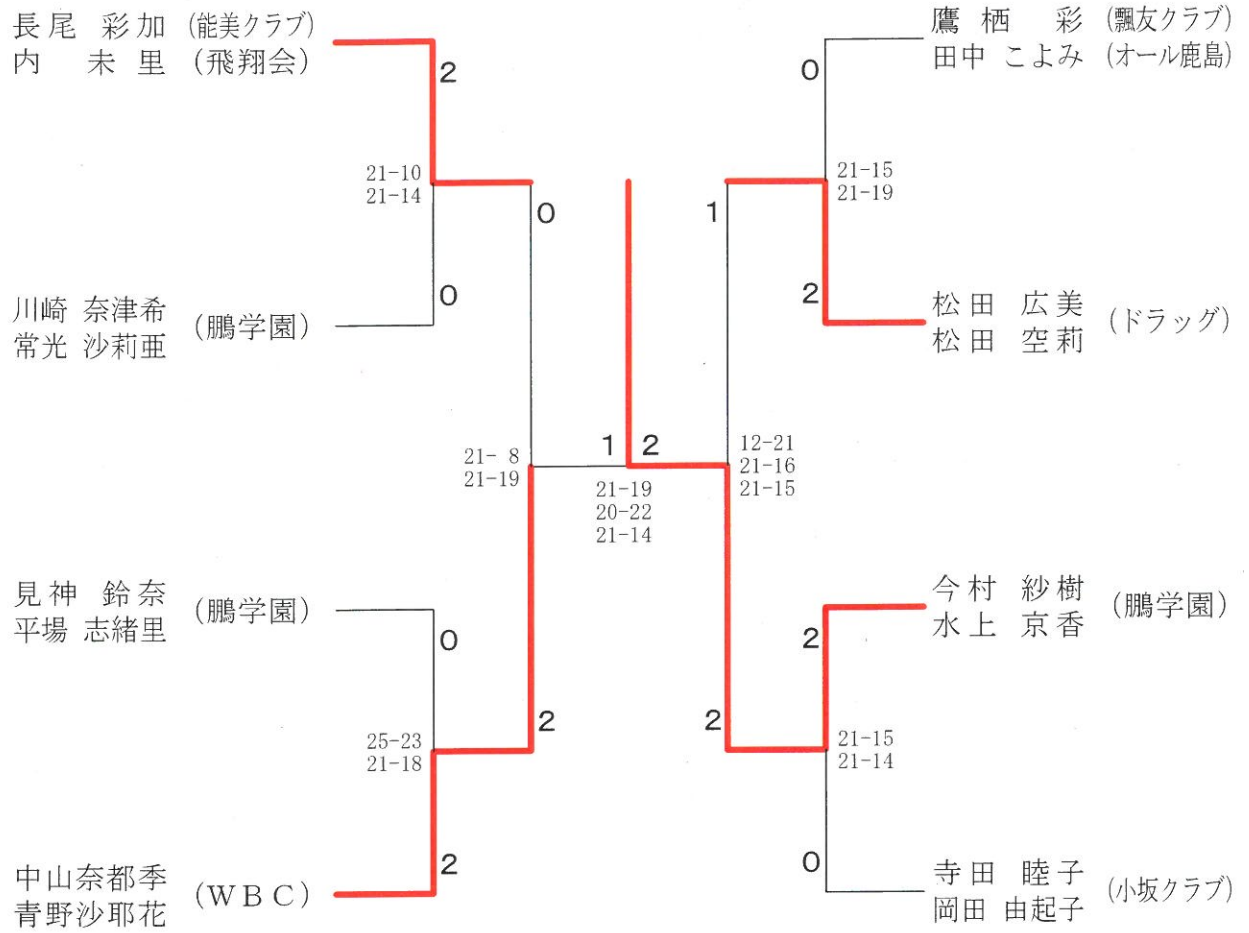

第28回 能登オープン選手権大会

女子ダブルス

第28回 能登オープン選手権大会

男子シングルス

第28回 能登オープン選手権大会

女子シングルス

第28回 能登オープン選手権大会

シニア男子ダブルス	村 本 見 神	大 浦 寺 田	宮 村 寛 永	小 谷 森	勝 敗	順位
村本 幹夫 (七尾協会) 見神 雅之 (七尾クラブ)		○ 21-19 21-13	○ 17-21 21-14 21- 9	○ 19-21 21-10 21-12	M 3-0 G 6-2 P 162-119	1
大浦 憲一 (千坂クラブ) 寺田 正俊	× 19-21 13-21		× 21-23 19-21	○ 21-19 24-22	M 1-2 G 2-4 P 117-127	3
宮村 直弥 (七尾ジュニア) 寛 永 讓 (七尾協会)	× 21-17 14-21 9-21	○ 23-21 21-19		○ 21-10 21-16	M 2-1 G 5-2 P 130-125	2
小谷 光 (U B F) 森 士 郎 (浅野川シャトルズ)	× 21-19 10-21 12-21	× 19-21 22-24	× 10-21 16-21		M 0-3 G 1-6 P 110-148	4

第28回 能登オープン選手権大会

シニア男子シングルス