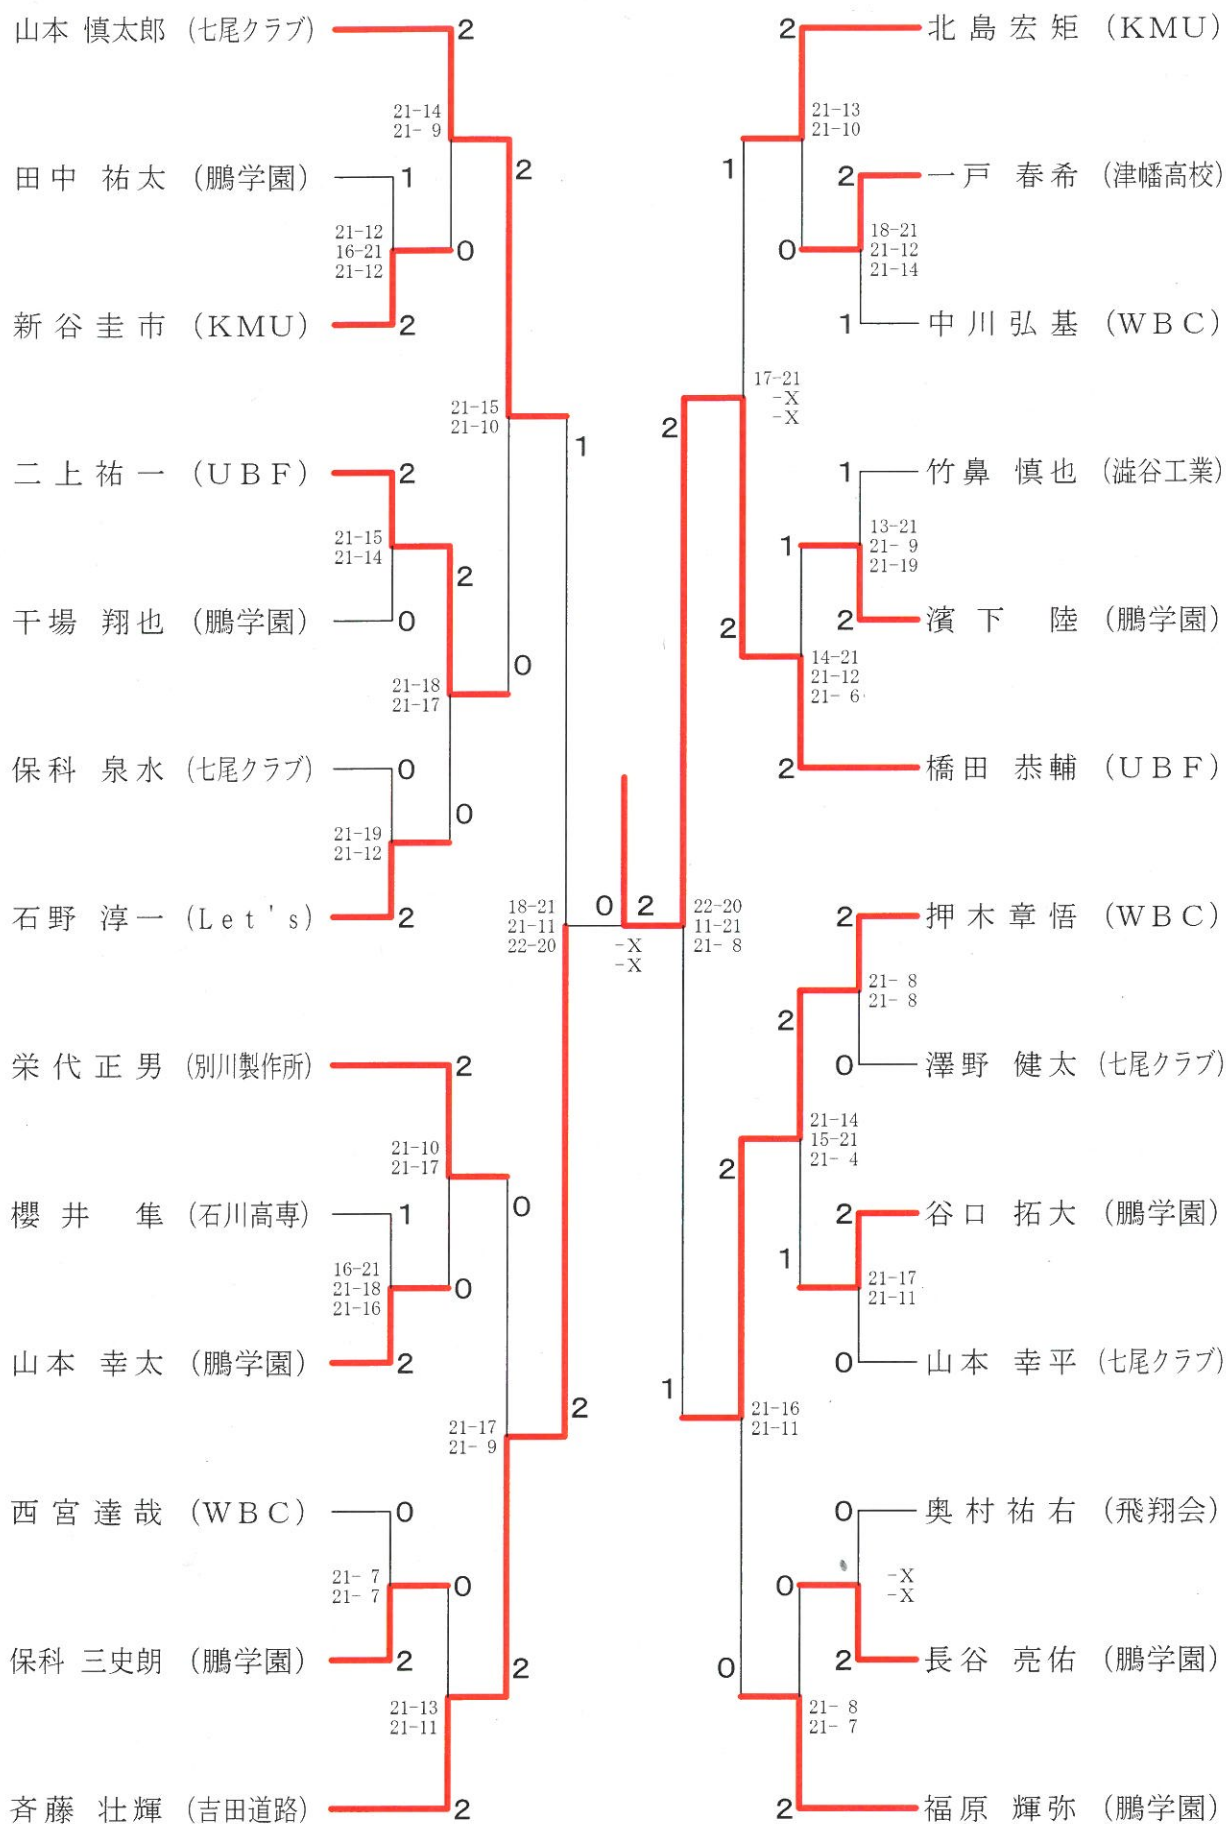

第28回 能登オープン選手権大会

女子ダブルス

第28回 能登オープン選手権大会

男子シングルス

第28回 能登オープン選手権大会

女子シングルス

第28回 能登オープン選手権大会

シニア男子ダブルス	村 本 見 神	大 浦 寺 田	宮 村 寛 永	小 谷 森	勝 敗	順位
村本 幹夫 (七尾協会) 見神 雅之 (七尾クラブ)		○ 21-19 21-13	○ 17-21 21-14 21- 9	○ 19-21 21-10 21-12	M 3-0 G 6-2 P 162-119	1
大浦 憲一 (千坂クラブ) 寺田 正俊	× 19-21 13-21		× 21-23 19-21	○ 21-19 24-22	M 1-2 G 2-4 P 117-127	3
宮村 直弥 (七尾ジュニア) 寛 永 讓 (七尾協会)	× 21-17 14-21 9-21	○ 23-21 21-19		○ 21-10 21-16	M 2-1 G 5-2 P 130-125	2
小谷 光 (U B F) 森 士 郎 (浅野川シャトルズ)	× 21-19 10-21 12-21	× 19-21 22-24	× 10-21 16-21		M 0-3 G 1-6 P 110-148	4

第28回 能登オープン選手権大会

シニア男子シングルス