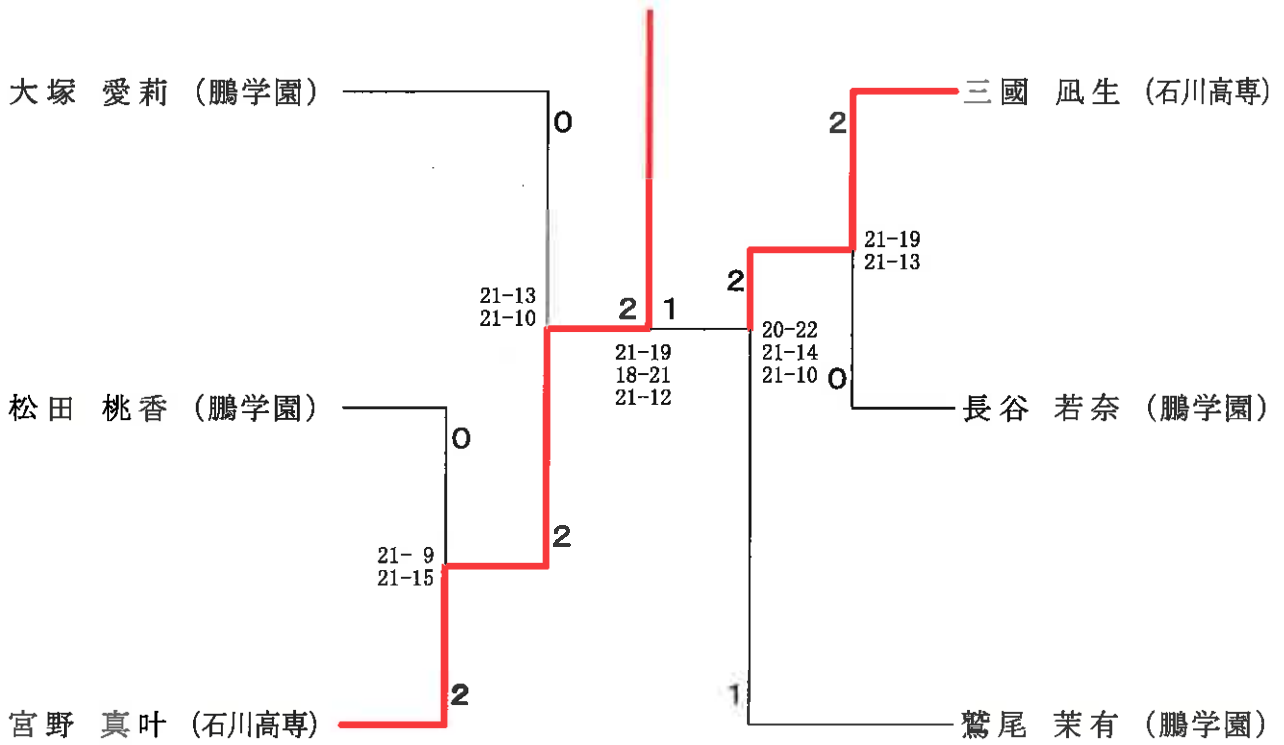

第30回能登オープンバドミントン選手権 平成31年7月28日 七尾総合市民体育館  
一般男子ダブルス

第30回能登オープンバドミントン選手権 平成31年7月28日 七尾総合市民体育館  
一般女子ダブルス

ベテラン男子ダブルス	村 見	本 神	岩 前	本 田	佐 藤	竹 岡	勝 敗	順位
村本 幹夫 (木村土石) 見神 雅之 (七尾クラブ)			○ 21-16		○ 21-11 18-21 21-9		M 2-0 G 4-1 P 102-67	1
岩本 栄三郎 (KateeeeN) 前田 登	×				○ 21-12 21-18		M 1-1 G 2-2 P 68-72	2
佐竹 昭宏 (フォーティーフォー) 藤岡 大介	×	×					M 0-2 G 1-4 P 71-102	3

第30回能登オープンバドミントン選手権 平成31年7月28日 七尾総合市民体育館  
一般男子シングルス

第30回能登オープンバドミントン選手権 平成31年7月28日 七尾総合市民体育館  
 一般女子シングルス

ベテラン男子シングルス