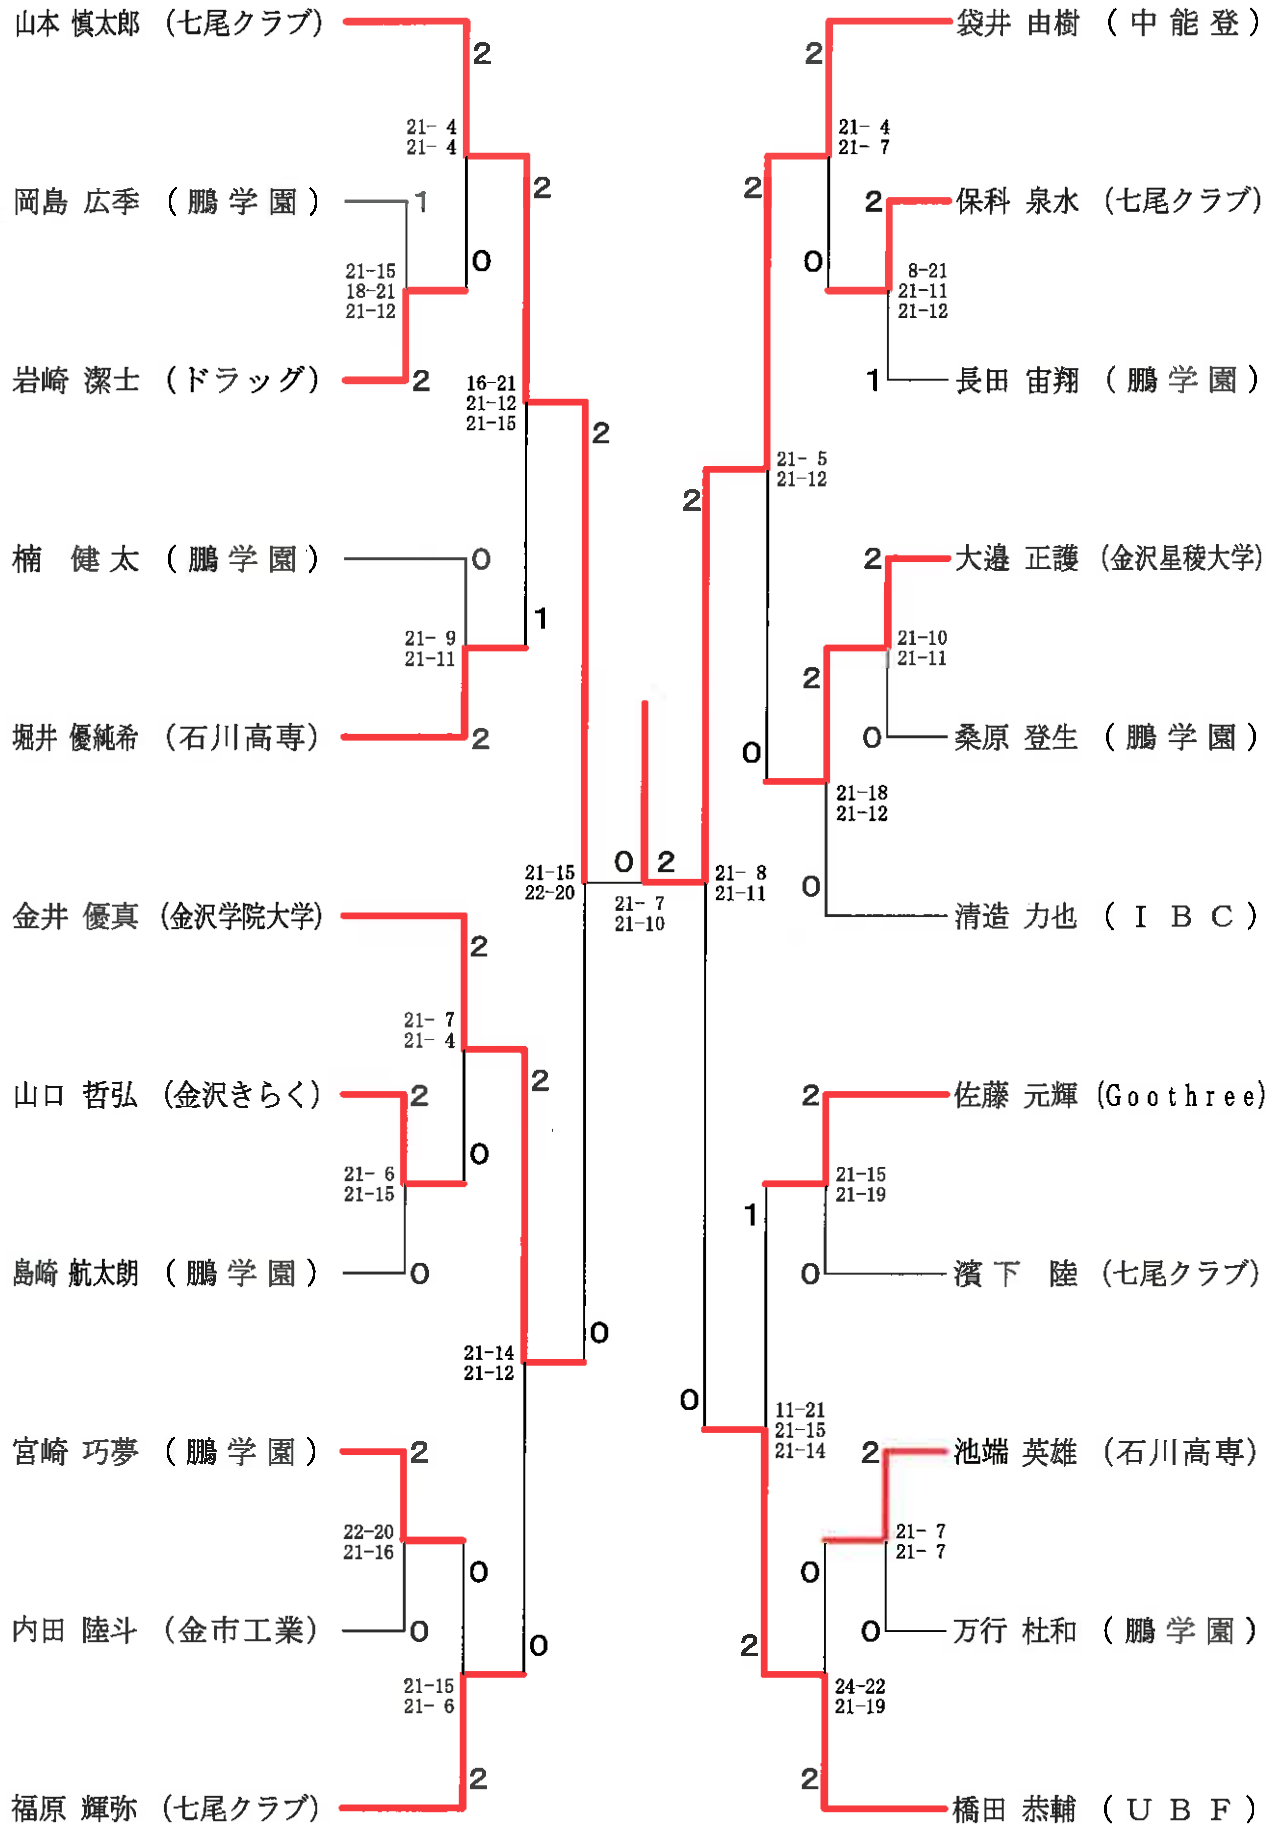

第30回能登オープンバドミントン選手権 平成31年7月28日 七尾総合市民体育館  
一般男子ダブルス

第30回能登オープンバドミントン選手権 平成31年7月28日 七尾総合市民体育館  
一般女子ダブルス

ベテラン男子ダブルス	村 見	本 神	岩 前	本 田	佐 藤	竹 岡	勝 敗	順位
村本 幹夫 (木村土石) 見神 雅之 (七尾クラブ)			○ 21-16		○ 21-11 18-21 21-9		M 2-0 G 4-1 P 102-67	1
岩本 栄三郎 (KateeeeN) 前田 登	×				○ 21-12 21-18		M 1-1 G 2-2 P 68-72	2
佐竹 昭宏 (フォーティーフォー) 藤岡 大介	×	×					M 0-2 G 1-4 P 71-102	3

第30回能登オープンバドミントン選手権 平成31年7月28日 七尾総合市民体育館  
一般男子シングルス

第30回能登オープンバドミントン選手権 平成31年7月28日 七尾総合市民体育館  
 一般女子シングルス

ベテラン男子シングルス