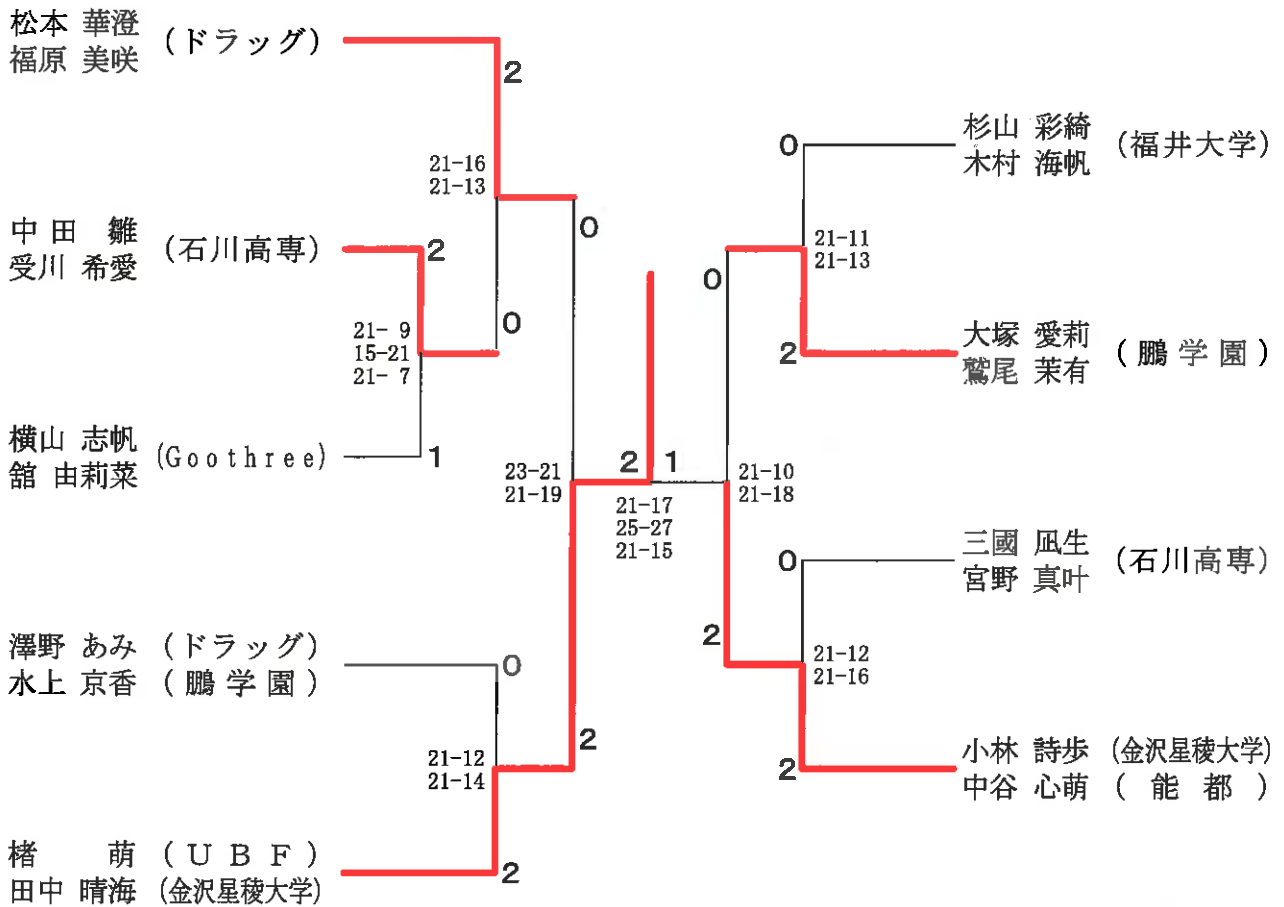

第30回能登オープンバドミントン選手権 平成31年7月28日 七尾総合市民体育館  
一般男子ダブルス

第30回能登オープンバドミントン選手権 平成31年7月28日 七尾総合市民体育館  
一般女子ダブルス

ベテラン男子ダブルス	村 見	本 神	岩 前	本 田	佐 藤	竹 岡	勝 敗	順位
村本 幹夫 (木村土石) 見神 雅之 (七尾クラブ)			○ 21-16		○ 21-11 18-21 21-9		M 2-0 G 4-1 P 102-67	1
岩本 栄三郎 (KateeeeN) 前田 登	×				○ 21-12 21-18		M 1-1 G 2-2 P 68-72	2
佐竹 昭宏 (フォーティーフォー) 藤岡 大介	×	×					M 0-2 G 1-4 P 71-102	3

第30回能登オープンバドミントン選手権 平成31年7月28日 七尾総合市民体育館  
一般男子シングルス

第30回能登オープンバドミントン選手権 平成31年7月28日 七尾総合市民体育館  
 一般女子シングルス

ベテラン男子シングルス