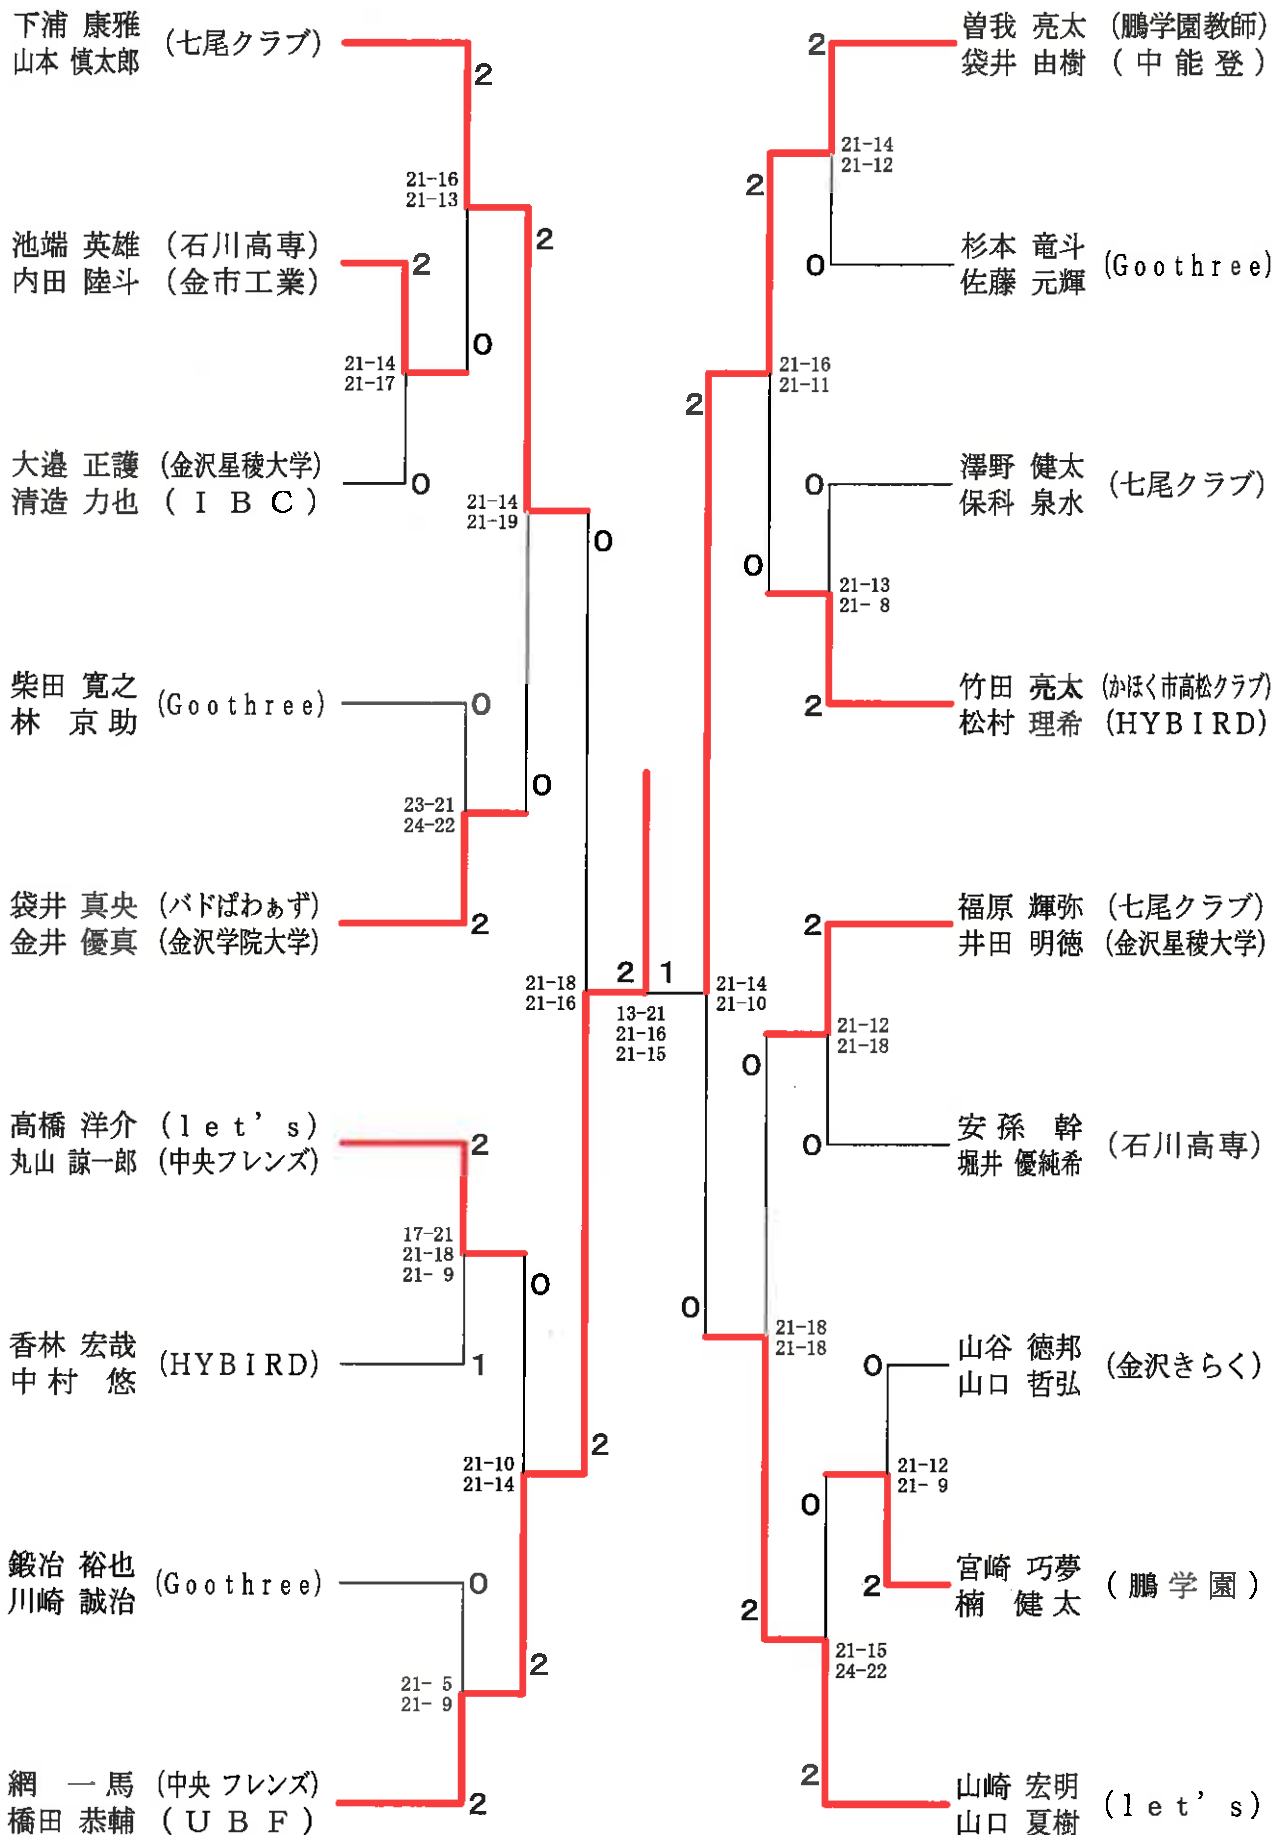

第30回能登オープンバドミントン選手権 平成31年7月28日 七尾総合市民体育館  
一般男子ダブルス

第30回能登オープンバドミントン選手権 平成31年7月28日 七尾総合市民体育館  
一般女子ダブルス

ベテラン男子ダブルス	村 見	本 神	岩 前	本 田	佐 藤	竹 岡	勝 敗	順位
村本 幹夫 (木村土石) 見神 雅之 (七尾クラブ)			○ 21-16		○ 21-11 18-21 21-9		M 2-0 G 4-1 P 102-67	1
岩本 栄三郎 (KateeeeN) 前田 登	×				○ 21-12 21-18		M 1-1 G 2-2 P 68-72	2
佐竹 昭宏 (フォーティーフォー) 藤岡 大介	×	×					M 0-2 G 1-4 P 71-102	3

第30回能登オープンバドミントン選手権 平成31年7月28日 七尾総合市民体育館  
一般男子シングルス

第30回能登オープンバドミントン選手権 平成31年7月28日 七尾総合市民体育館  
 一般女子シングルス

ベテラン男子シングルス